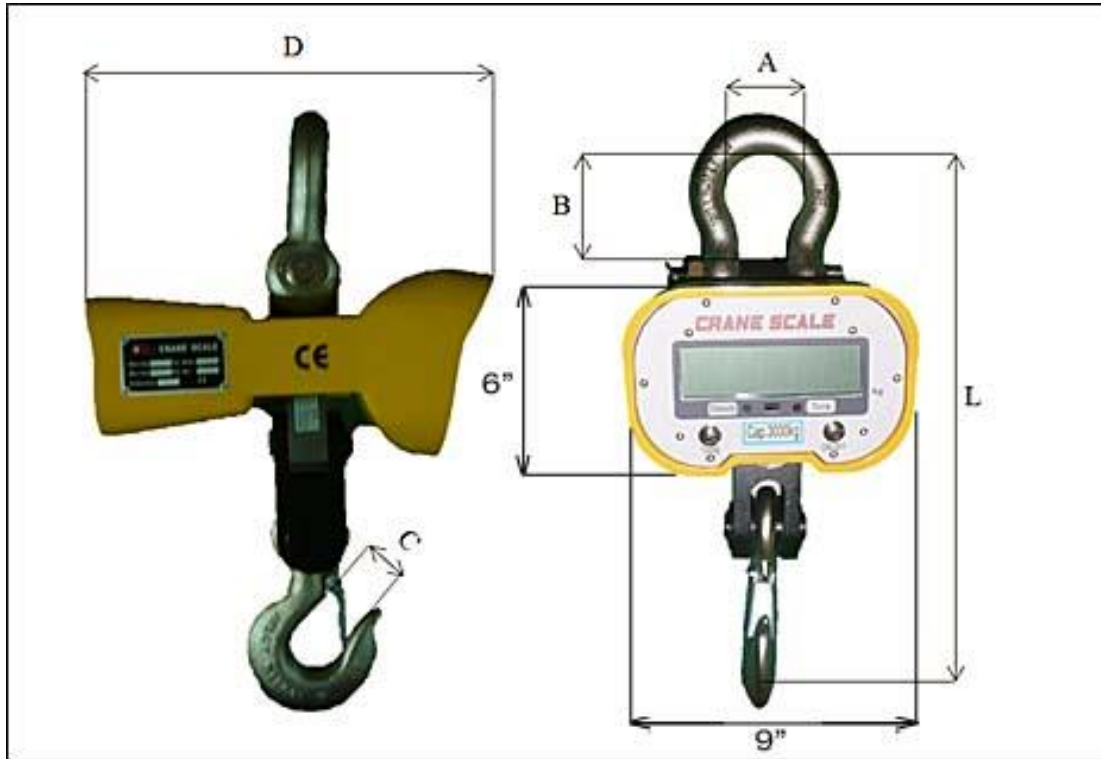

DIMENSIONS & SPECIFICATIONS: MODEL HACS

Model Number	Max. Cap. (Ton)	A (in)	B (in)	C (in)	D (in)	L (in)	N.W. (lbs)
HACS-020	1	2.28	3.27	1.18	13	16.54	36
HACS-040	2	2.28	3.27	1.18	13	16.54	36
HACS-060	3	2.87	4.21	1.3	13	18.9	36
HACS-100	5	3.6	5.31	1.77	13	23.03	55
HACS-200	10	3.7	5.71	2.36	14.75	30.31	103
HACS-300	15	5.04	7.01	2.95	14.75	33.86	141
HACS-400	20	5.31	9.84	2.95	14.75	37.4	150